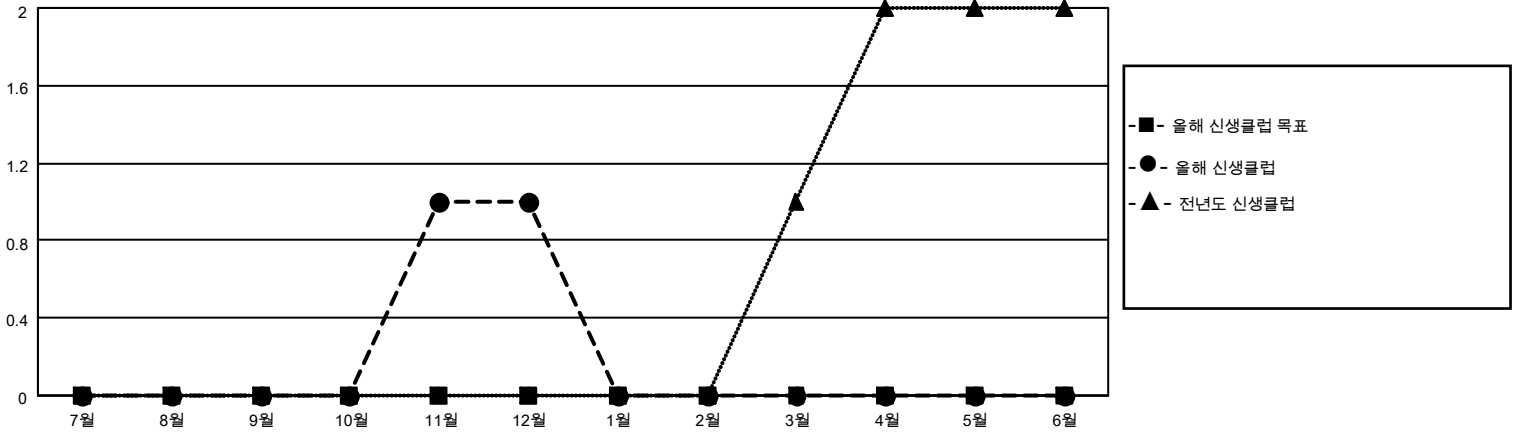

# MONTHLY MEMBERSHIP PROGRESS REPORT

장소 REPUBLIC OF KOREA

District 354 H

Results as of: 12/31/2021

클럽			
결과- 2021-2022			
사분기	신생클럽 목표	신생클럽	해산된 클럽
7월/8월/9월	0	0	0
10월/11월/12월	0	1	0
1월/2월/3월	0	0	0
4월/5월/6월	0	0	0

회원 1인당			
결과- 2021-2022			
사분기	회원 순증가 목표	실제 회원증강	실제 퇴회 회원 수(전출입 포함)
7월/8월/9월	0	78	72
10월/11월/12월	0	74	59
1월/2월/3월	0	0	0
4월/5월/6월	0	0	0

목표 및 누적 신생클럽 수

목표 및 누적 회원수

해산된 클럽: 0	1명 이상의 신입회원을 등록한 39 CLUBS OF 52	<p style="text-align: center;"><u>성별 분포</u></p> <p>남성 935 (59.59%)</p> <p>여성 634 (40.41%)</p> <p>NON BINARY 0 (0.00%)</p> <p>PREFER NOT TO ANSWER 0 (0.00%)</p>										
<table border="1" style="width: 100%; border-collapse: collapse;"> <thead> <tr> <th colspan="2" style="text-align: left;"><u>퇴회회원</u></th> </tr> </thead> <tbody> <tr> <td>작고</td> <td style="text-align: right;">5</td> </tr> <tr> <td>클럽해산</td> <td style="text-align: right;">0</td> </tr> <tr> <td>기타</td> <td style="text-align: right;">126</td> </tr> <tr> <td><b>합계</b></td> <td style="text-align: right;"><b>131</b></td> </tr> </tbody> </table>	<u>퇴회회원</u>		작고	5	클럽해산	0	기타	126	<b>합계</b>	<b>131</b>	<p style="color: blue; text-decoration: underline;">누적 회원 데이터를 확인하시려면 여기에 클릭하십시오.</p>	<p>가족 단위 회원 총수 32</p> <p>회비 절반을 지불하는 가족회원 17</p>
<u>퇴회회원</u>												
작고	5											
클럽해산	0											
기타	126											
<b>합계</b>	<b>131</b>											