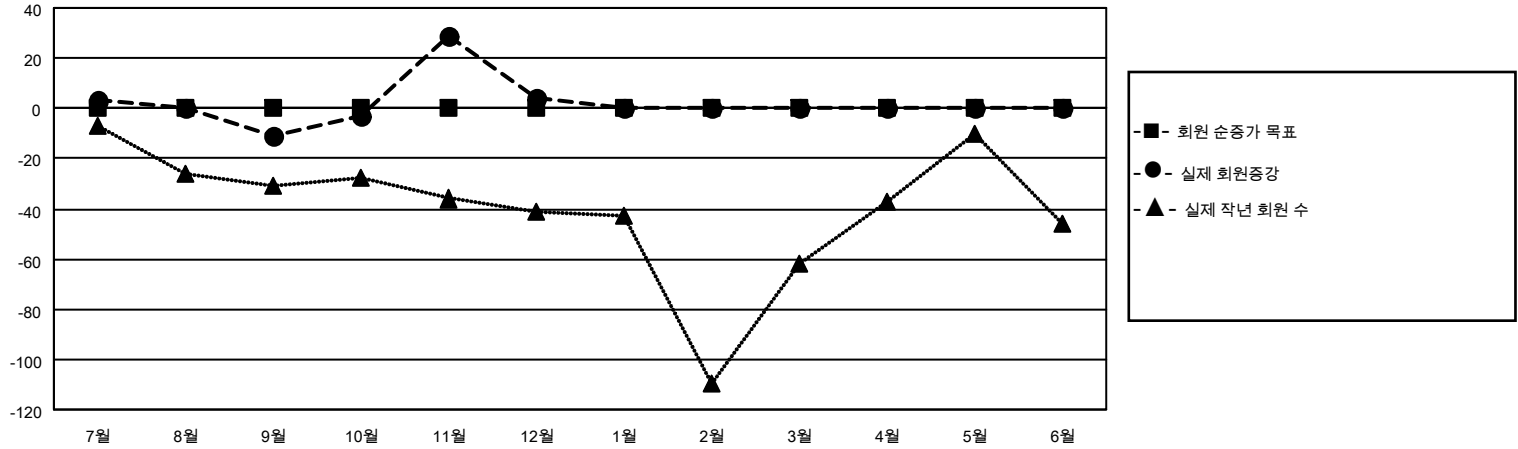

# MONTHLY MEMBERSHIP PROGRESS REPORT

장소 REPUBLIC OF KOREA

District 354 H

Results as of: 12/31/2021

클럽			
결과- 2021-2022			
사분기	신생클럽 목표	신생클럽	해산된 클럽
7월/8월/9월	0	0	0
10월/11월/12월	0	1	0
1월/2월/3월	0	0	0
4월/5월/6월	0	0	0

회원 1인당			
결과- 2021-2022			
사분기	회원 순증가 목표	실제 회원증강	실제 퇴회 회원 수(전출입 포함)
7월/8월/9월	0	78	72
10월/11월/12월	0	74	59
1월/2월/3월	0	0	0
4월/5월/6월	0	0	0

목표 및 누적 신생클럽 수

목표 및 누적 회원수

해산된 클럽: 0	1명 이상의 신입회원을 등록한 39 CLUBS OF 52	<p style="text-align: center;"><u>성별 분포</u></p> <p>남성 935 (59.59%)</p> <p>여성 634 (40.41%)</p> <p>NON BINARY 0 (0.00%)</p> <p>PREFER NOT TO ANSWER 0 (0.00%)</p>										
<table border="1" style="width: 100%; border-collapse: collapse;"> <thead> <tr> <th colspan="2" style="text-align: left;"><u>퇴회회원</u></th> </tr> </thead> <tbody> <tr> <td>작고</td> <td style="text-align: right;">5</td> </tr> <tr> <td>클럽해산</td> <td style="text-align: right;">0</td> </tr> <tr> <td>기타</td> <td style="text-align: right;">126</td> </tr> <tr> <td><b>합계</b></td> <td style="text-align: right;"><b>131</b></td> </tr> </tbody> </table>	<u>퇴회회원</u>		작고	5	클럽해산	0	기타	126	<b>합계</b>	<b>131</b>	<p style="color: blue; text-decoration: underline;">누적 회원 데이터를 확인하시려면 여기에 클릭하십시오.</p>	<p>가족 단위 회원 총수 32</p> <p>회비 절반을 지불하는 가족회원 17</p>
<u>퇴회회원</u>												
작고	5											
클럽해산	0											
기타	126											
<b>합계</b>	<b>131</b>											